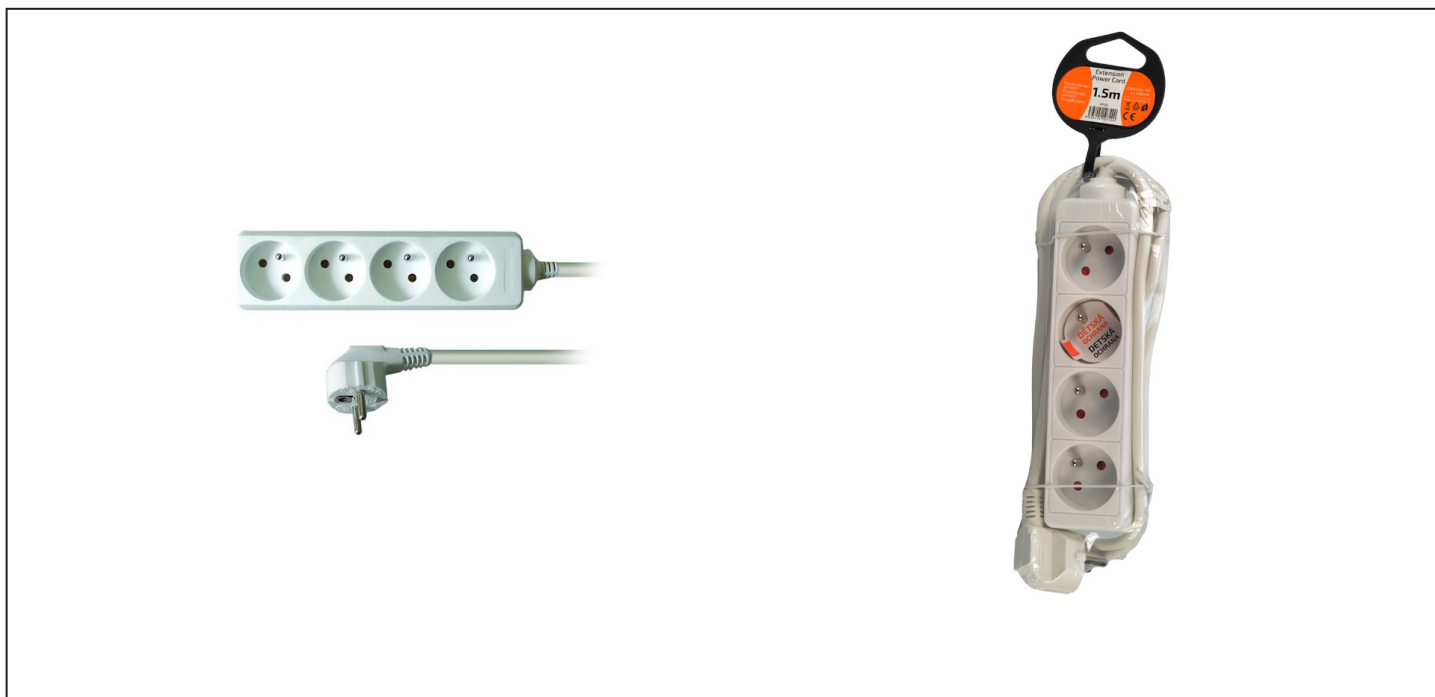

Prodlužovací přívod, 4 zásuvky, bílý, 1,5m

**PP20**

**Popis**

- počet zásuvek: 4
- průřez vodičů: 3 x 1mm<sup>2</sup>
- typ kabelu: H05VV-F3
- lomená vidlice
- barva: bílá
- délka: 1,5m
- 230V/10A

**EAN**