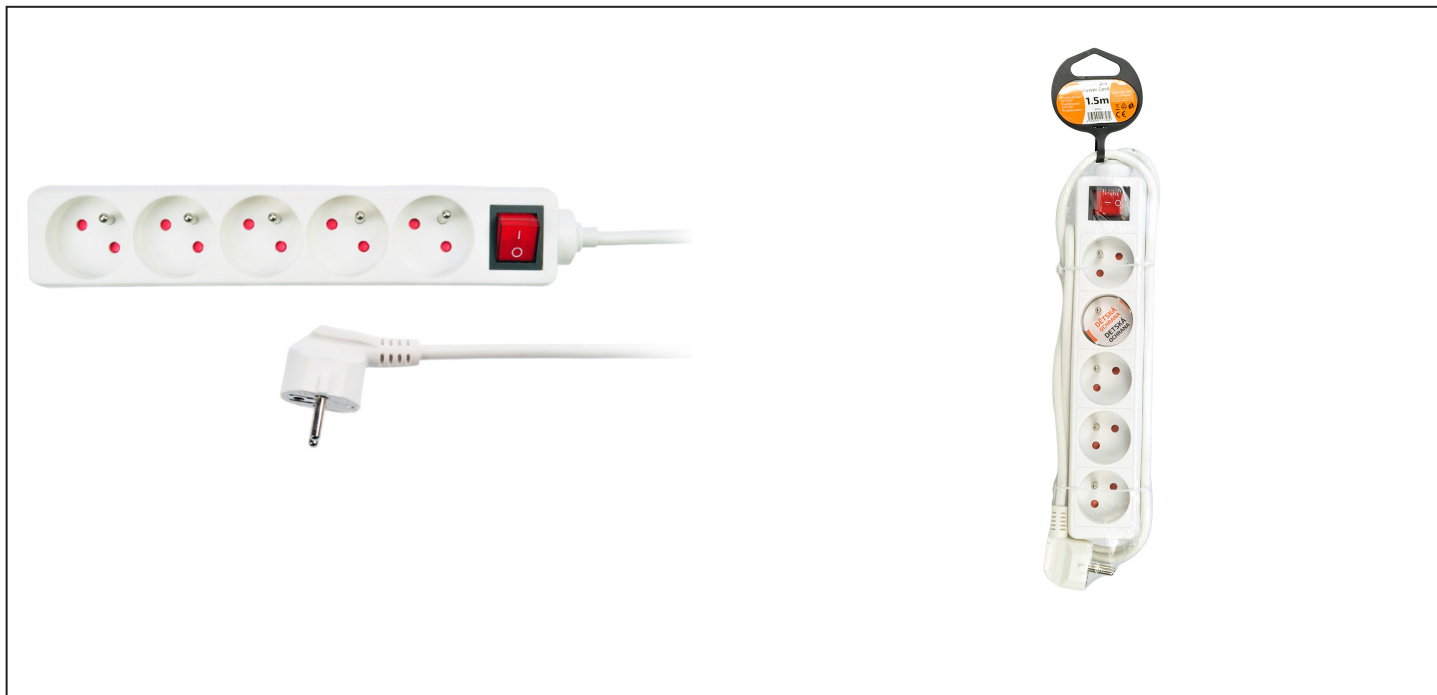

Prodlužovací přívod, 5 zásuvek, bílý, vypínač, 1,5m

PP50

Popis

- počet zásuvek: 5
- průřez vodičů: 3 x 1mm²
- typ kabelu: H05VV-F3
- lomená vidlice
- barva: bílá
- délka: 1,5m
- 230V/10A
- vypínač

EAN

8595092107482